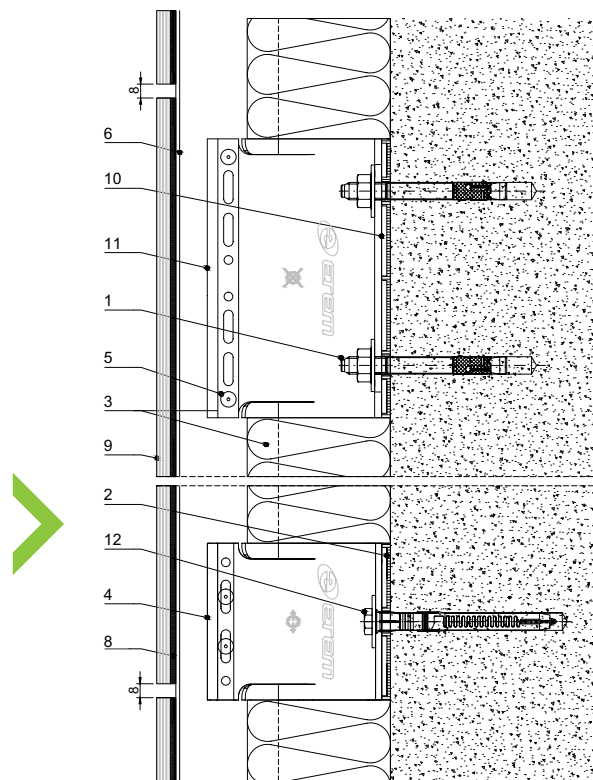

VARIO GLUE

ВЕНТИЛИРУЕМА ФАСАДНА СИСТЕМА

ДИЗАЙН

БАЗИРАНА НА ПРИНЦИПА НА ЕСТЕСТВЕНАТА ВЕНТИЛАЦИЯ, С ВЪЗДУШНАТА МЕЖДИНА ОТ 4 ДО 8 СМ, МЕЖДУ ФАСАДНИЯ МАТЕРИАЛ И ТОПЛОИЗОЛАЦИЯТА, СИСТЕМАТА ФУНКЦИОНИРА С РАЗЛИЧНИ ПРОДУКТИ ЗА ОСИГУРЯВАНЕ НА НЕОБХОДИМАТА АДХЕЗИЯ.

ВИСОКО КАЧЕСТВО

ПРОЕКТИРАНА, ЗА ДА ПОЗВОЛИ СИГУРНО МОНТИРАНЕ НА ФАСАДНИ МАТЕРИАЛИ КЪМ СТРОИТЕЛНАТА ОСНОВА НА СГРАДАТА.

СИГУРНОСТ

СИСТЕМАТА ПОЗВОЛЯВА ДВИЖЕНИЕ НА ФАСАДНИЯ МАТЕРИАЛ ПРИ РАЗЛИЧНИТЕ ТОПЛИННИ РАЗШИРЕНИЯ, ИЗПОЛЗВАЙКИ ШИРОКА ГАМА ОТ ПРОФИЛИ И МОНТАЖНИ КОНЗОЛИ.

1. анкер
2. термо подложка
3. топлоизолация
4. монтажна конзола 100/90 mm
5. нит 4.8x12 mm
6. основен носещ профил
7. двойнолепяща лента
8. лепило
9. фасаден материал
10. термо подложка
11. монтажна конзола 100/160 mm
12. дюбел

ХАРАКТЕРИСТИКИ

Висока якост на лепилната връзка

Отлично представяне при високо ветрово натоварване

Системата за лепене се състои от лепило и двустранно залепваща монтажна се лента
Висока енергийна ефективност

Естествена вентилация