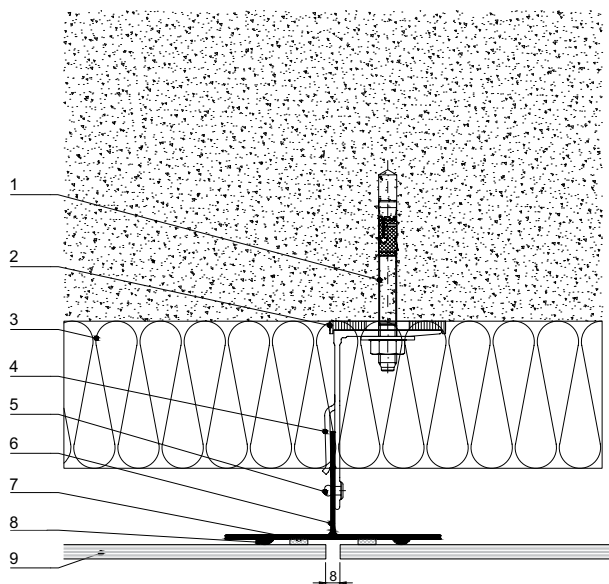

# ВЕНТИЛИРУЕМА ФАСАДНА СИСТЕМА, ПРОЕКТИРАНА ЗА МОНТАЖ НА ГЛАДКИ ФАСАДНИ МАТЕРИАЛИ, БЕЗ ВИДИМИ КРЕПЕЖНИ ЕЛЕМЕНТИ.

## ВИСОКО КАЧЕСТВО

ПРОЕКТИРАНА, ЗА ДА ПОЗВОЛИ СИГУРНО МОНТИРАНЕ НА ФАСАДНИ МАТЕРИАЛИ КЪМ СТРОИТЕЛНАТА ОСНОВА НА СГРАДАТА.